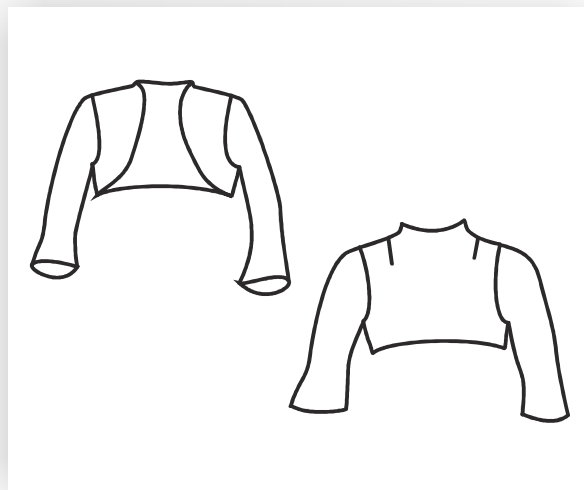

620 702

zwischen
mass

SCHNITTMUSTER FÜR JEDE FIGUR

BOLERO
620 702

PG 3

Bolero für Fell oder Plüschstoffe mit Futterschnitt

Oberstoff

Futterstoff

Zubehör:

kein Zubehör notwendig

Stoffempfehlung:

Fell, Plüschstoffe

BOLERO 620702		Oberstoff	
Größenbereich	Brustumfang in cm	Modelllänge in cm	Stoffverbrauch in cm Stoffbreite: 140cm
K168	84-96	34	60/65/70/70
M168	100-116	35	75/80/80/80
G168	122-140	36	90/95/105/105

Kurz- und Langgrößen sind nicht notwendig.

BOLERO 620 702